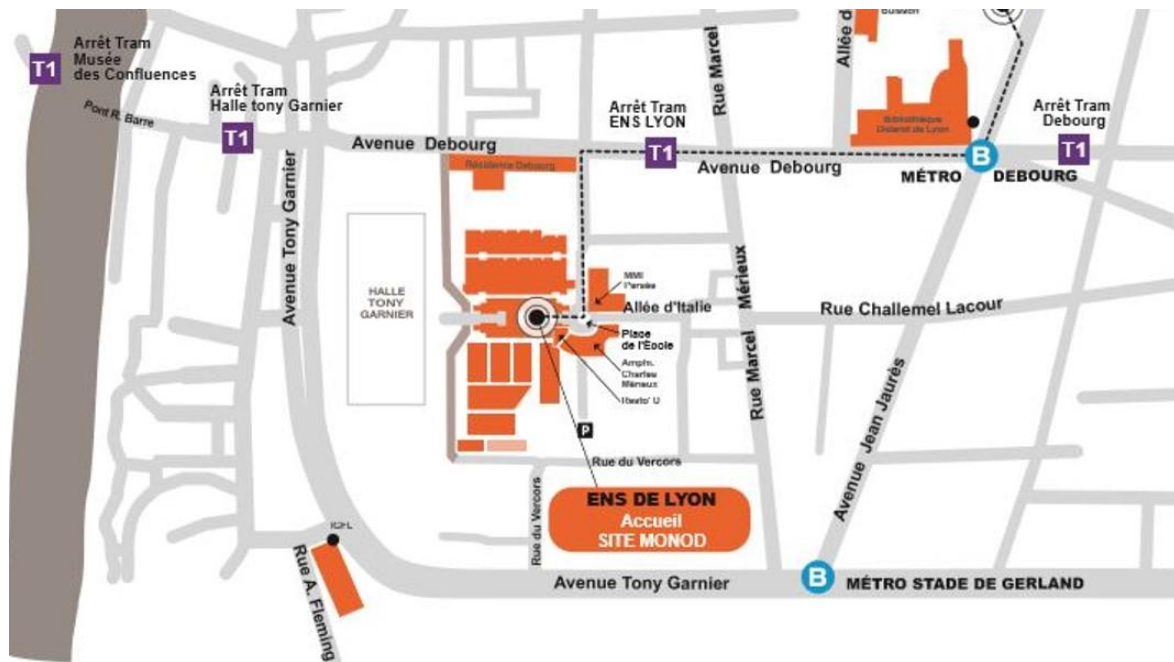

12 :30 – 14 :00 : Lunch

Cet évènement aura lieu à l'ENS de Lyon (7^{ème} arrondissement), sur le site MONOD.
Le plan du site est disponible page suivante.

La matinée se déroulera dans l'**amphithéâtre Mérieux**, situé place de l'École, 69007 Lyon.

L'accueil et le buffet se tiendront à l'**Atrium**, devant l'amphithéâtre Mérieux.

Accueil Monod : 46 allée d'Italie, entre la Place de l'École et la Halle Tony Garnier

Amphithéâtre Mérieux et Atrium : Place de l'École

Venir à l'ENS de Lyon, site Monod en transports urbains :

- Métro ligne B, arrêt "Debourg"
- Tram T1 ou bus C22: arrêt "ENS Lyon"
- Parking Vélo'v sur la place de l'École
- En train et en avion :
 - Depuis la gare Part-Dieu, Métro ligne B direction Oullins Depuis la gare de Perrache, Tram T1 direction Debourg
 - Depuis l'aéroport international Saint-Exupéry, navette Rhône Express jusqu'à la gare Part-Dieu
- En voiture :
 - Depuis l'Est : Périphérique Sud sortie Gerland
 - Depuis l'A6 : sortie Pont Pasteur