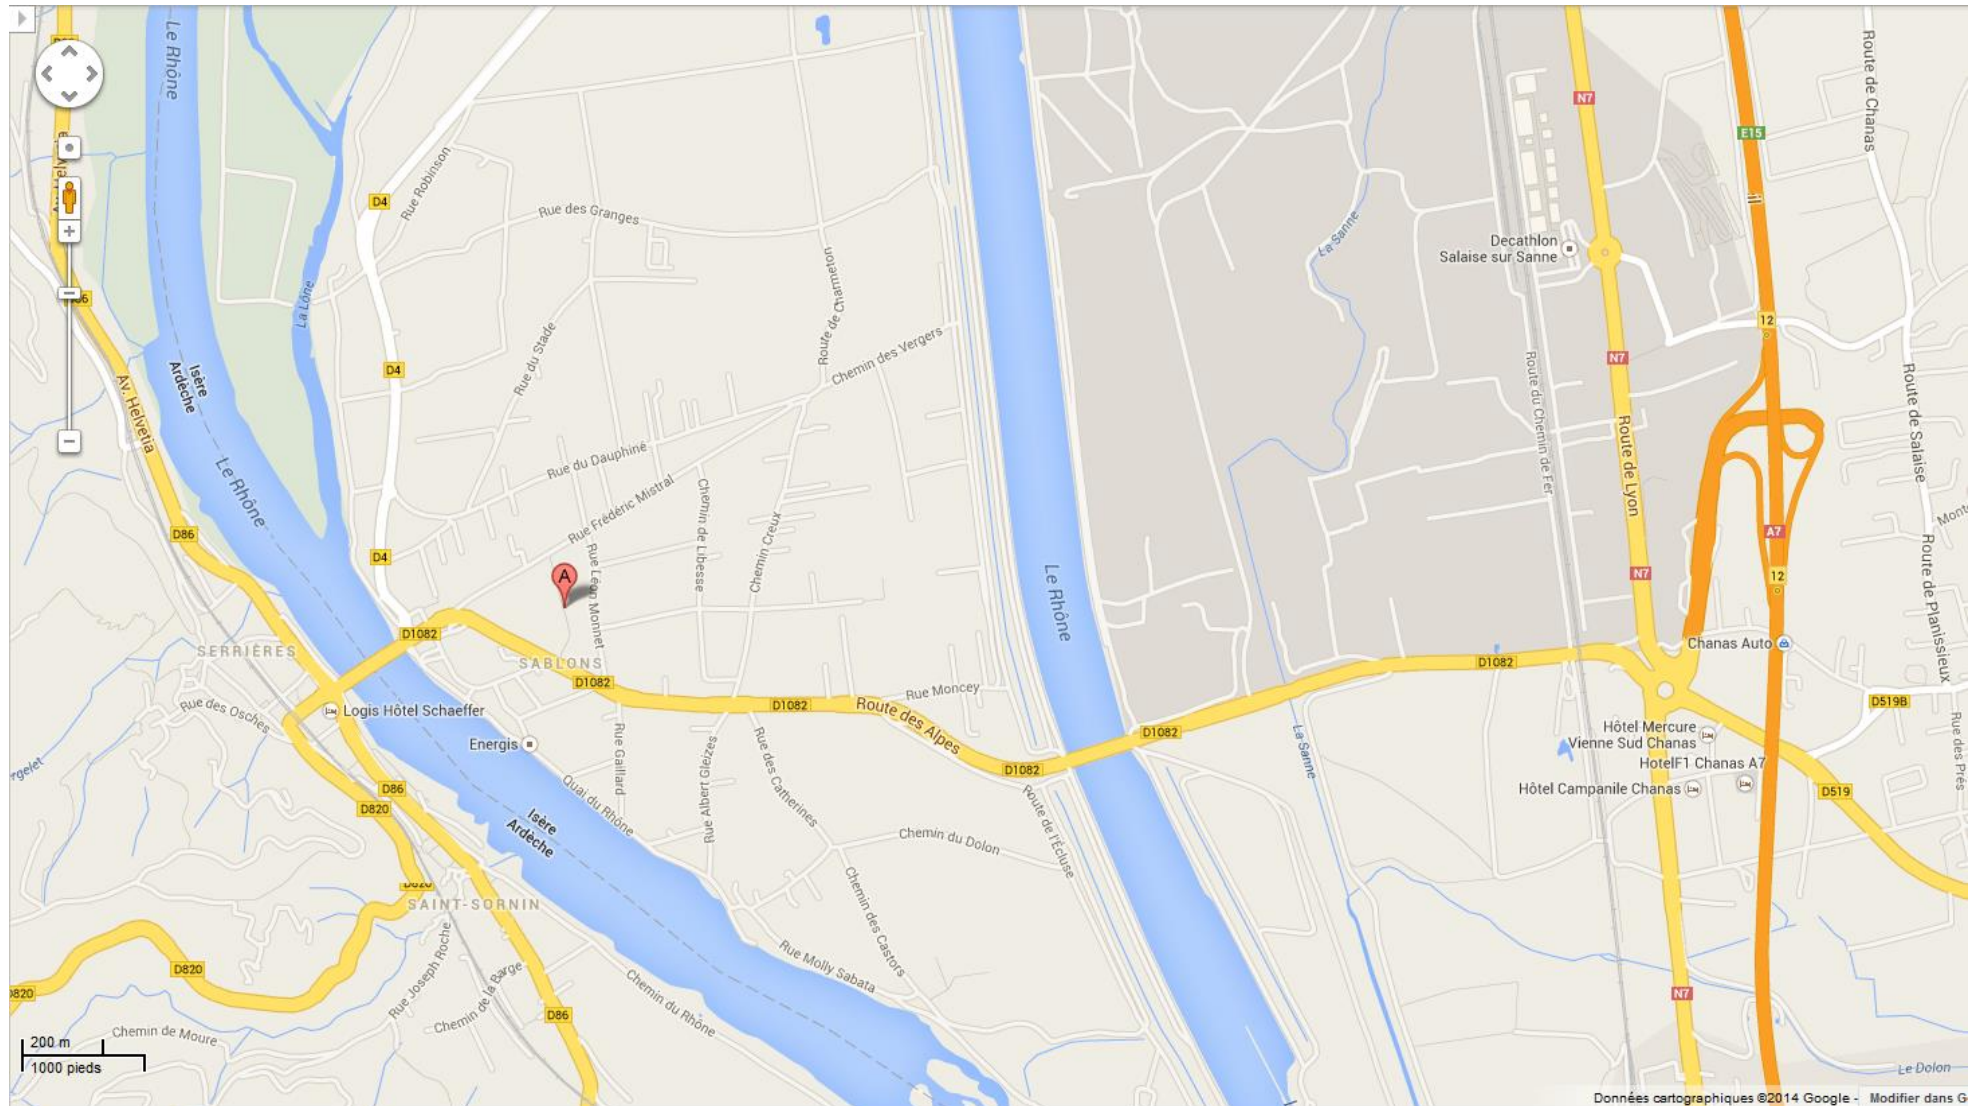

Salle des fêtes Fanely Revoil de Sablons

Place du Champ de foire – 38550 Sablons

Pour rejoindre Sablons depuis l'autoroute du Soleil, prendre la sortie **Chanas**. Le centre village est alors seulement à 3 kilomètres.
La salle des fêtes se situe face à la mairie.

<https://maps.google.fr/maps?ll=45.3210591,4.785075&z=15&q=Place+du+Champ+de+Foire,+38550+Sablons&output=classic&dg=opt>