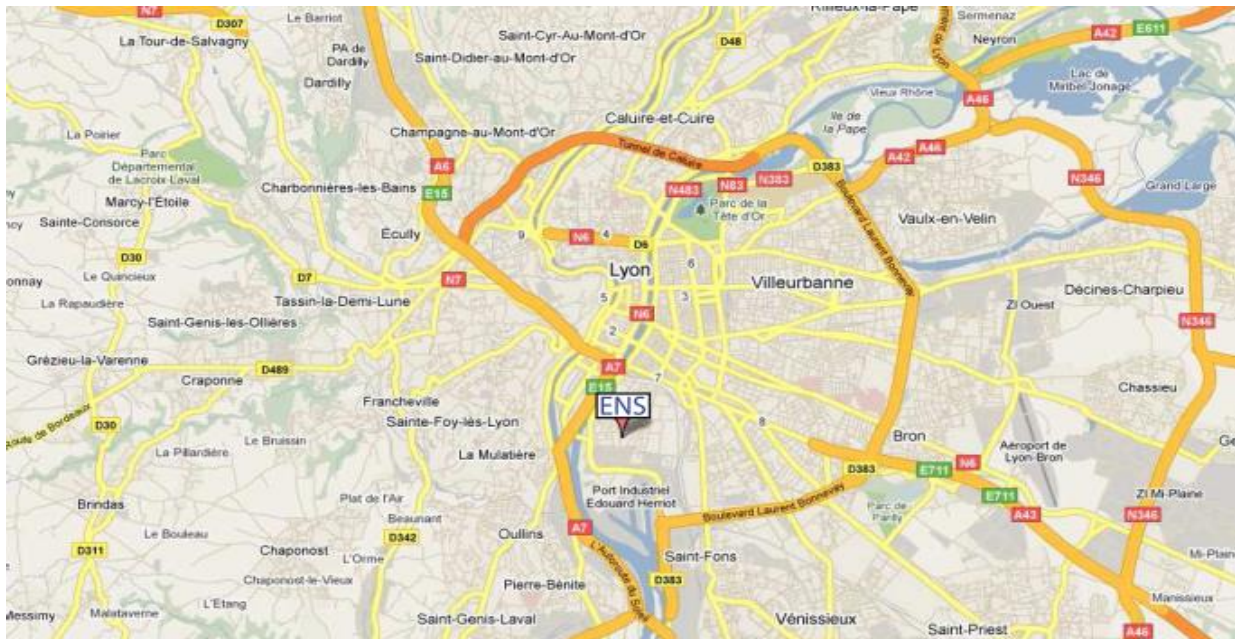

ACCES

ENS de Lyon
Site Descartes
Bâtiment Recherche (D4)
2^{ème} étage, salle R230
15, parvis René Descartes
69007 Lyon
M° Debourg

De la gare de la Part Dieu ou de Jean Macé :
Métro B (ligne bleue, dir. Gare d'Oullins) –
arrêt Debourg

De la gare de Perrache :
Prendre le tramway T1 (ligne bleue, dir.
Debourg) – arrêt Debourg

Lyon centre, après le tunnel de Fourvière, suivre GENEVE-GRENOBLE. Prendre à gauche, traversez le Rhône sur le Pont Pasteur. Au rond point, prendre Av. Debourg (en face), 4° à gauche.

prendre sortie 1 (A42 - A43 - BD PÉRIPHÉRIQUE - PORTE DE GERLAND - GARE DE PERRACHE - MARCHÉ D'INTÉRÊT NATIONAL), prendre à droite sur le pont Pasteur. Au rond point, prendre Av. Debourg (en face), 4e à gauche.

prendre la sortie (D383 – MARSEILLE - SAINT-ETIENNE - PÉRIPHÉRIQUE-SUD), continuer sur le Bd périphérique sud jusqu'à la sortie 16 (SORTIE LYON-CENTRE - PORTE DE GERLAND). Au 4e feu prendre à droite, puis au 2e feu à gauche, 1er à droite.